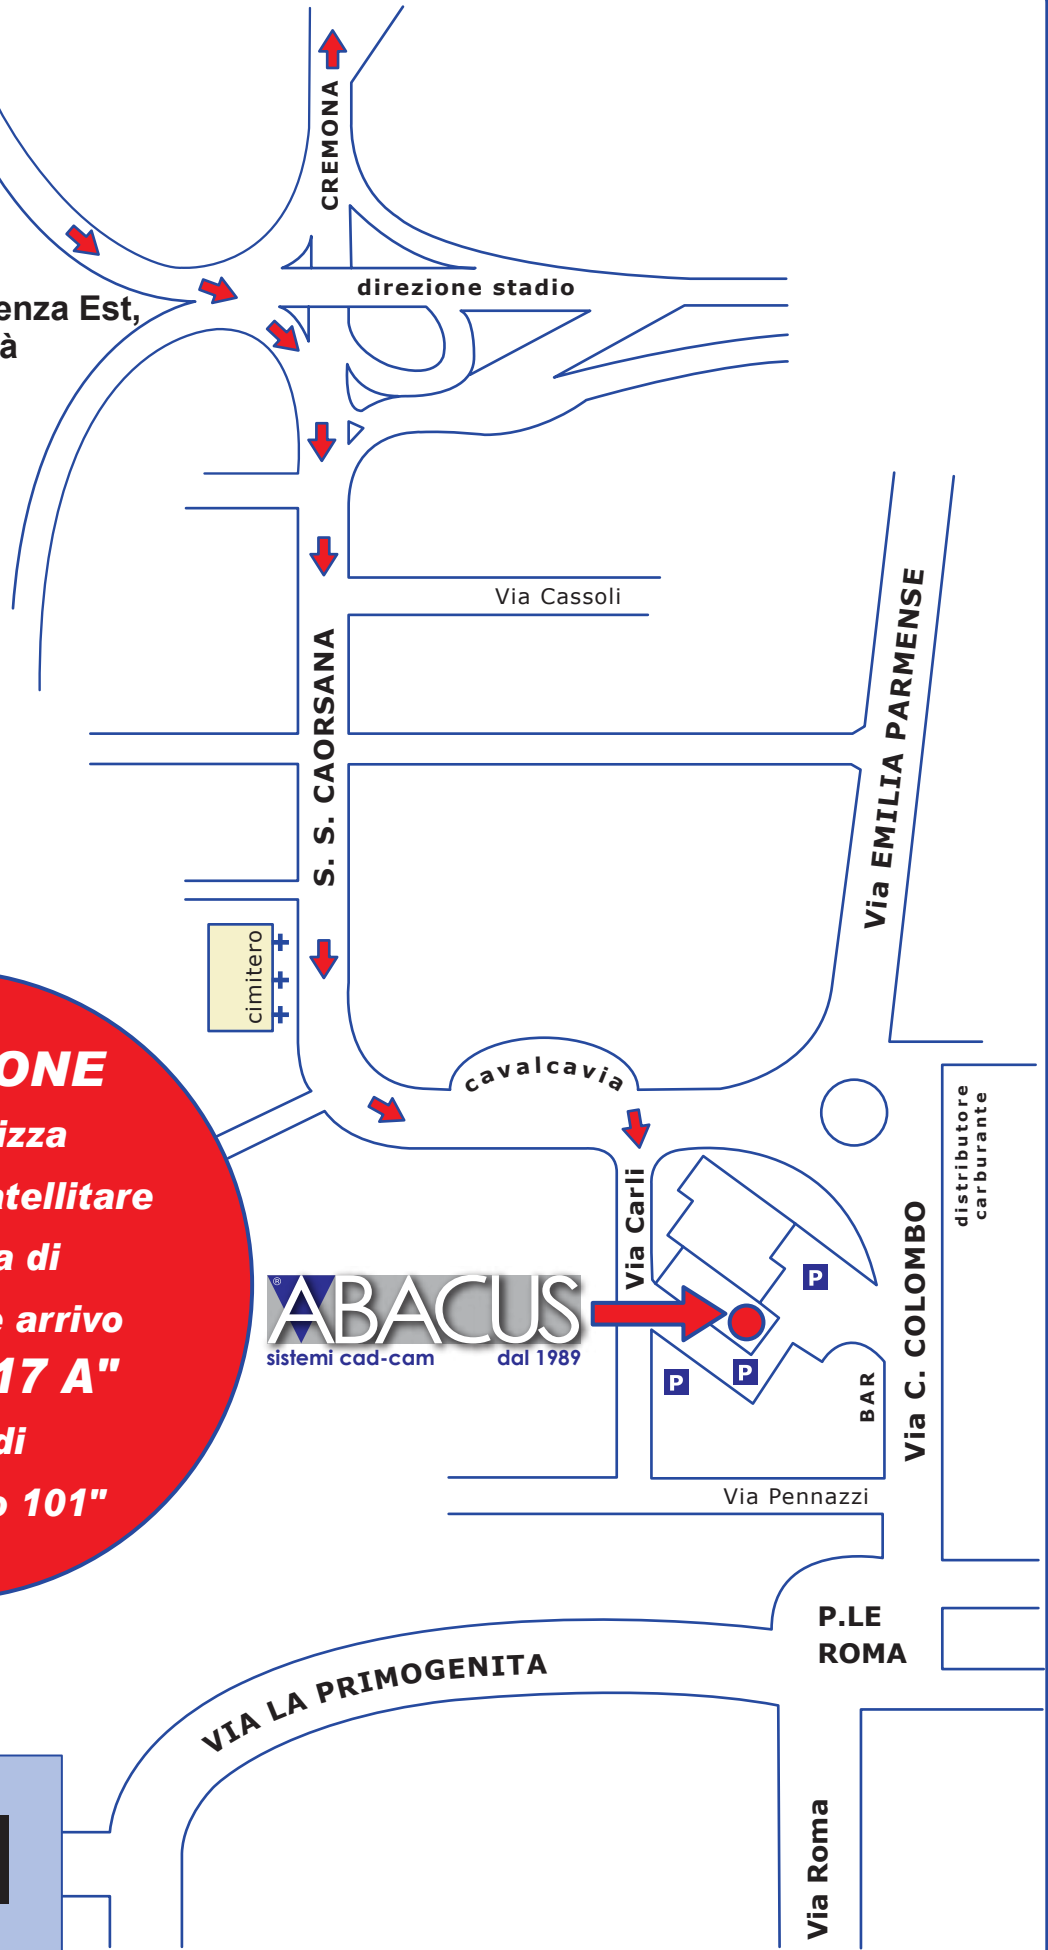

**CASELLO
PIACENZA SUD**

**NOTIZIE UTILI:
A1 MILANO - BOLOGNA**

Uscita PIACENZA SUD,
tenere la destra per Piacenza Est,
seguire per Piacenza città

ATTENZIONE
per chi utilizza
il Navigatore Satellitare
si consiglia di
indicare come arrivo
"Via Carli 17 A"
INVECE di
"Via Colombo 101"

STAZIONE F.S.